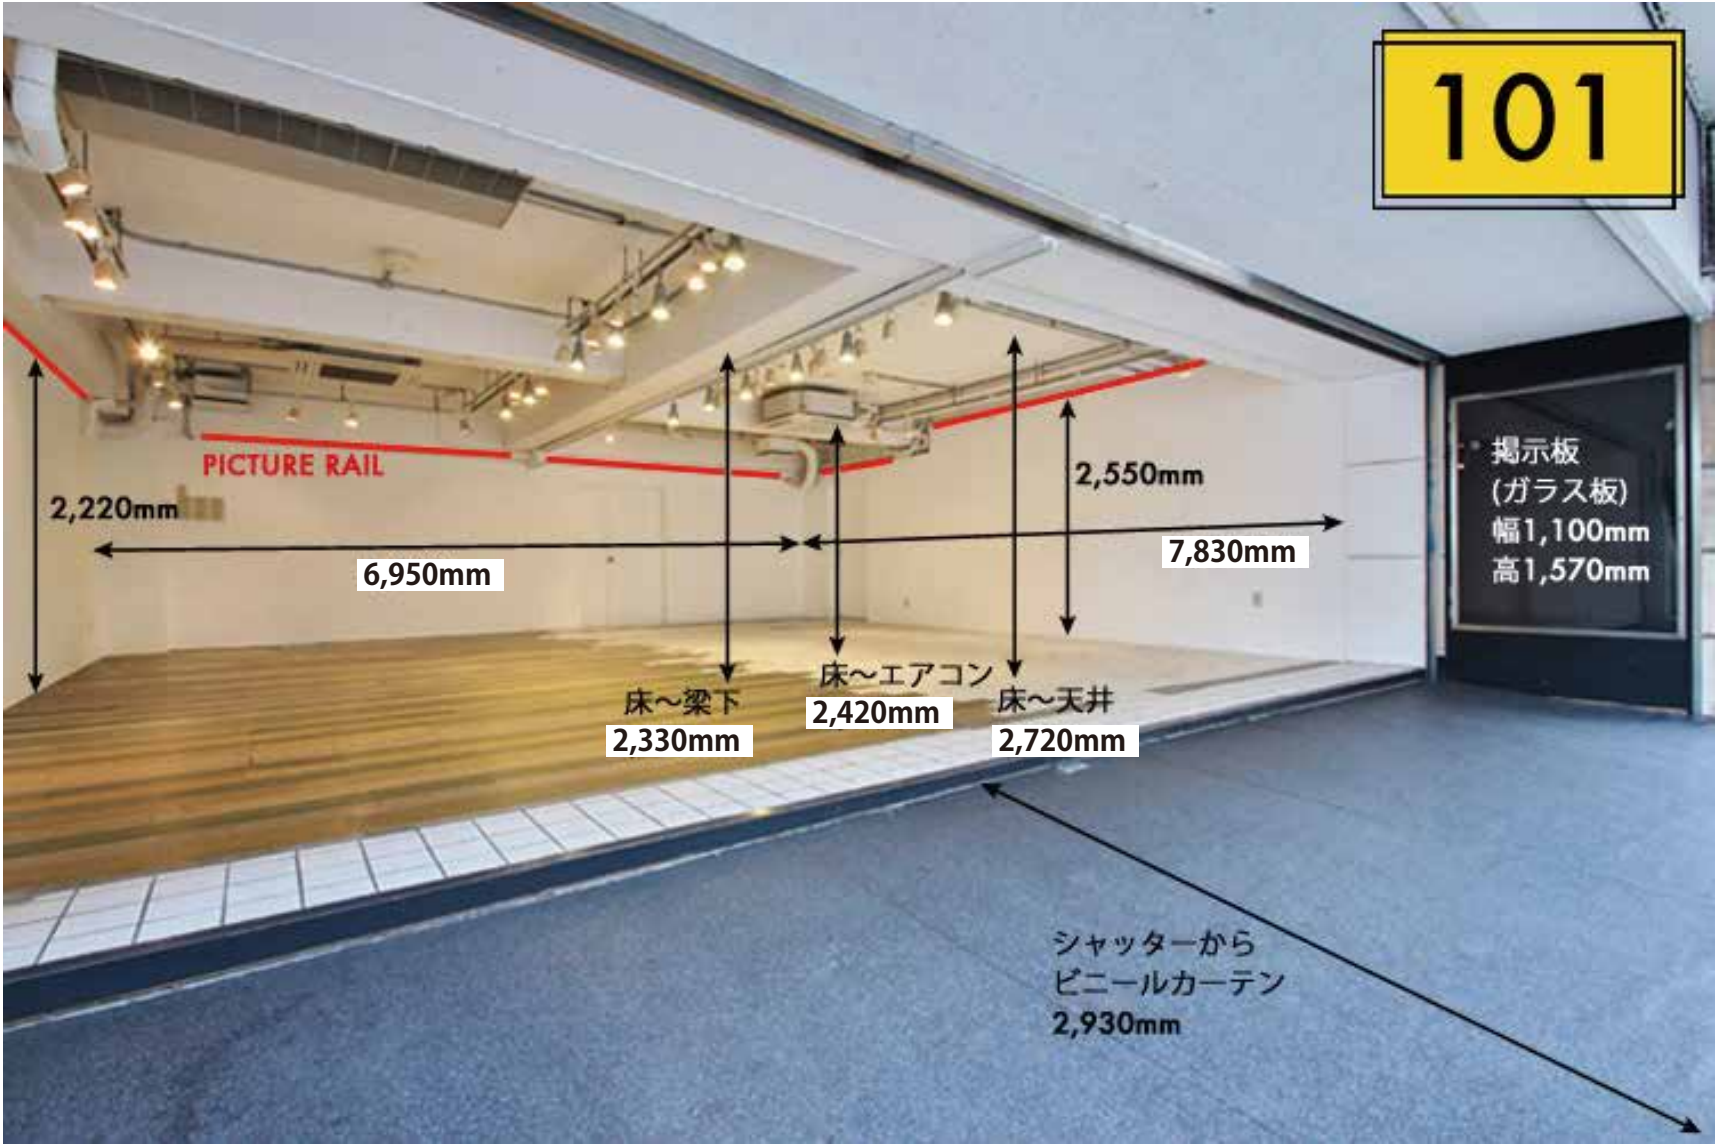

101

101a

PICTURE RAIL

450mm 300mm 3,470mm

8,250mm

2,190mm

パネル：15枚  
幅550mm  
高2,180mm

101a