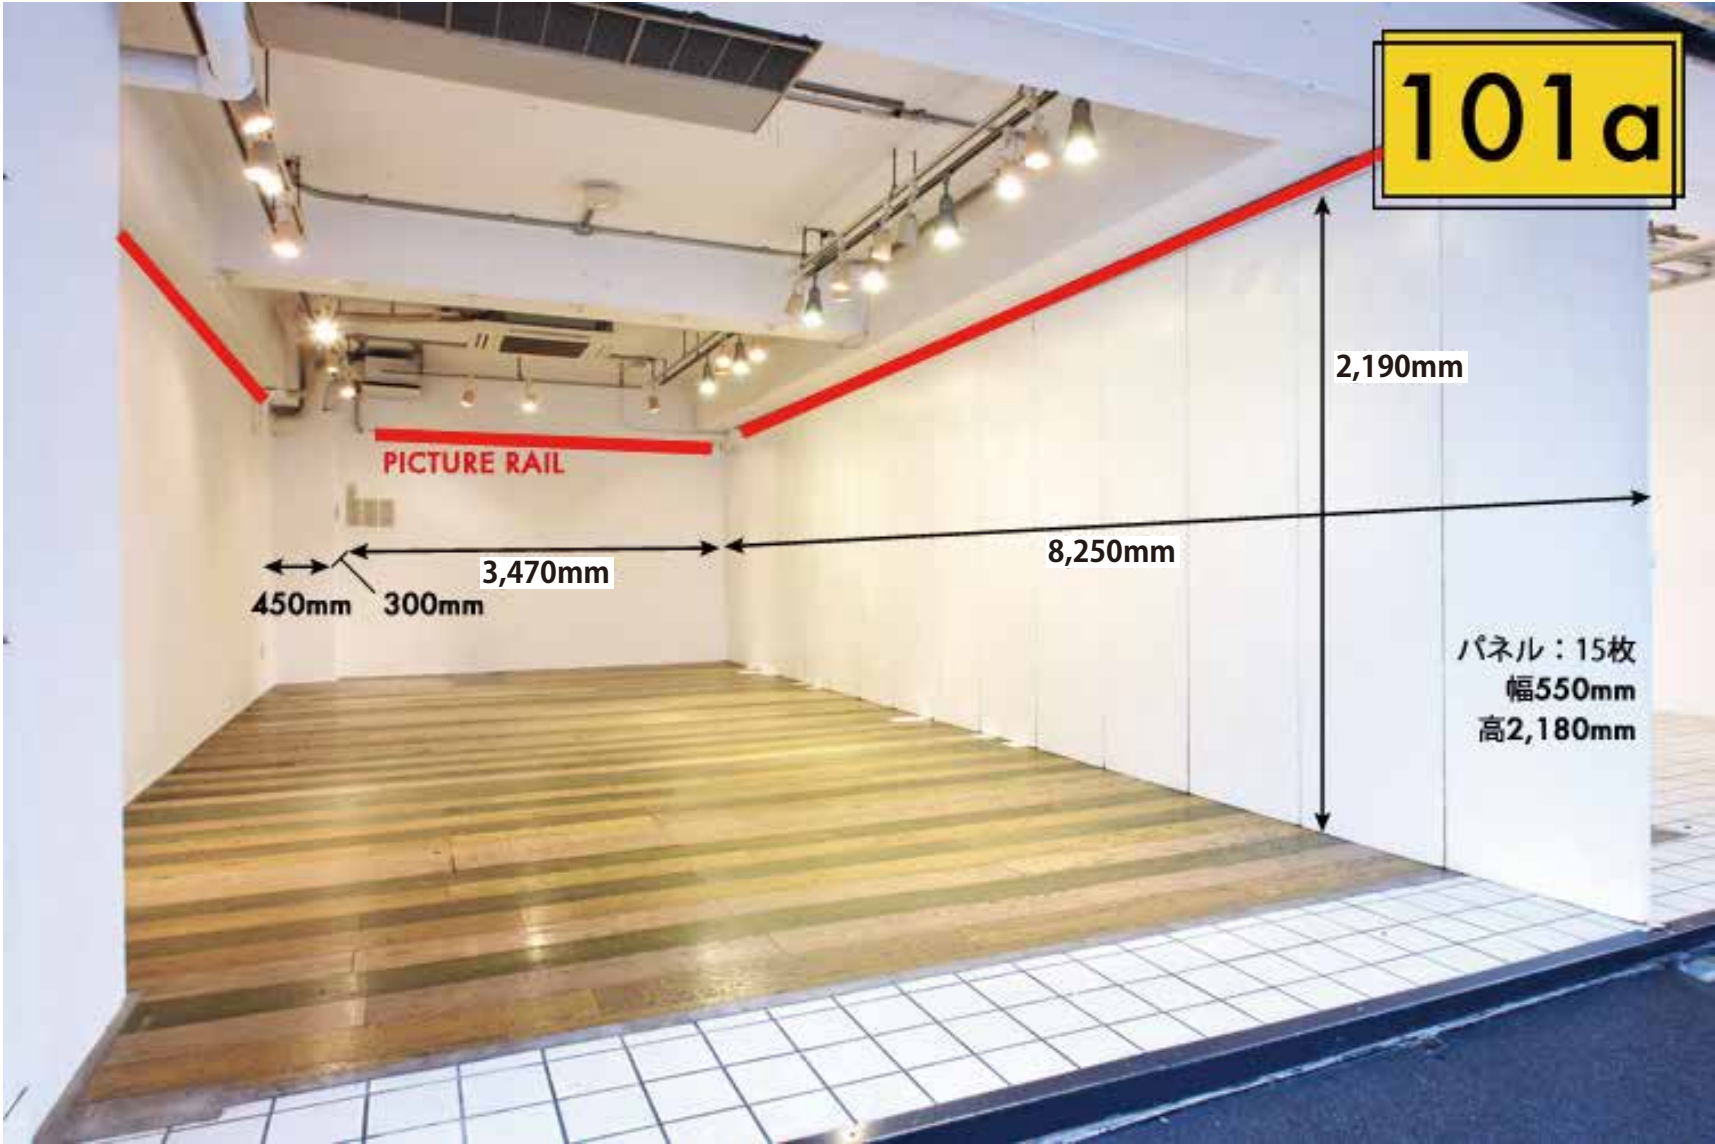

101

101a

PICTURE RAIL

450mm 300mm 3,470mm

8,250mm

2,190mm

パネル：15枚  
幅550mm  
高2,180mm

101a