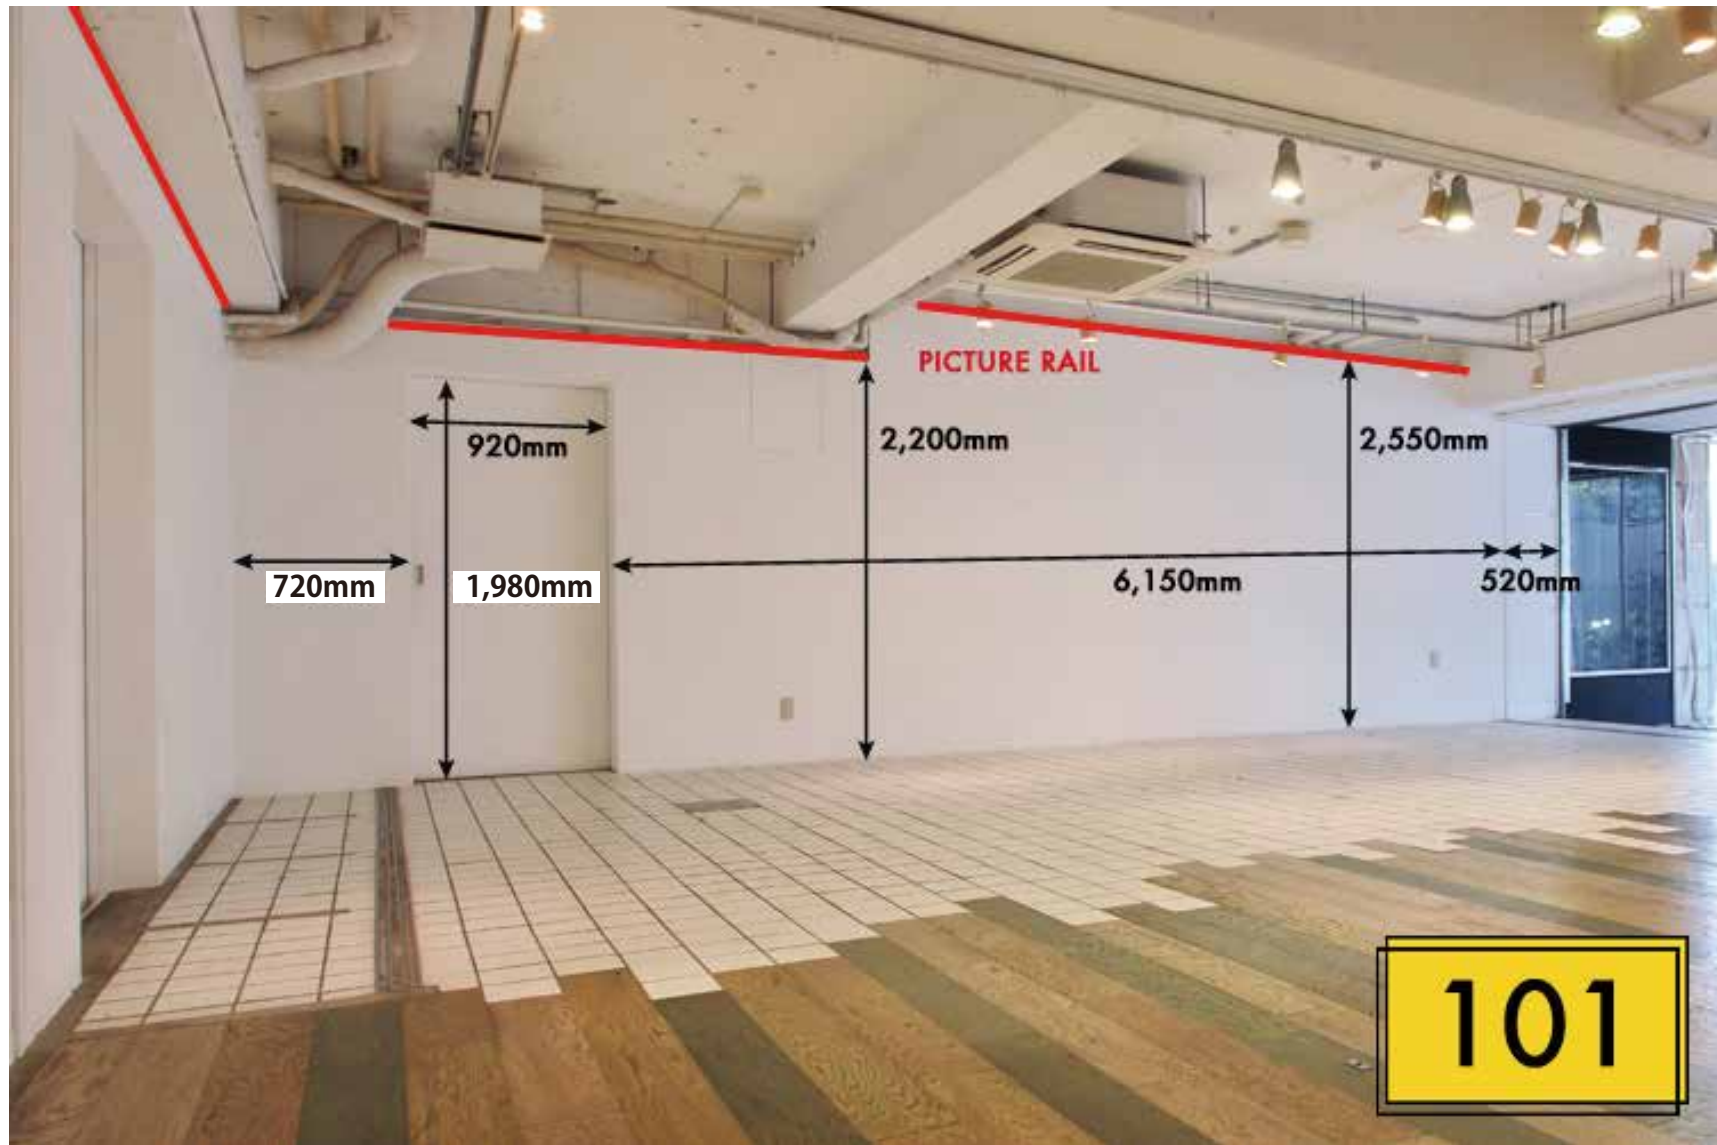

101

101a

PICTURE RAIL

450mm 300mm 3,470mm

8,250mm

2,190mm

パネル：15枚  
幅550mm  
高2,180mm

101a