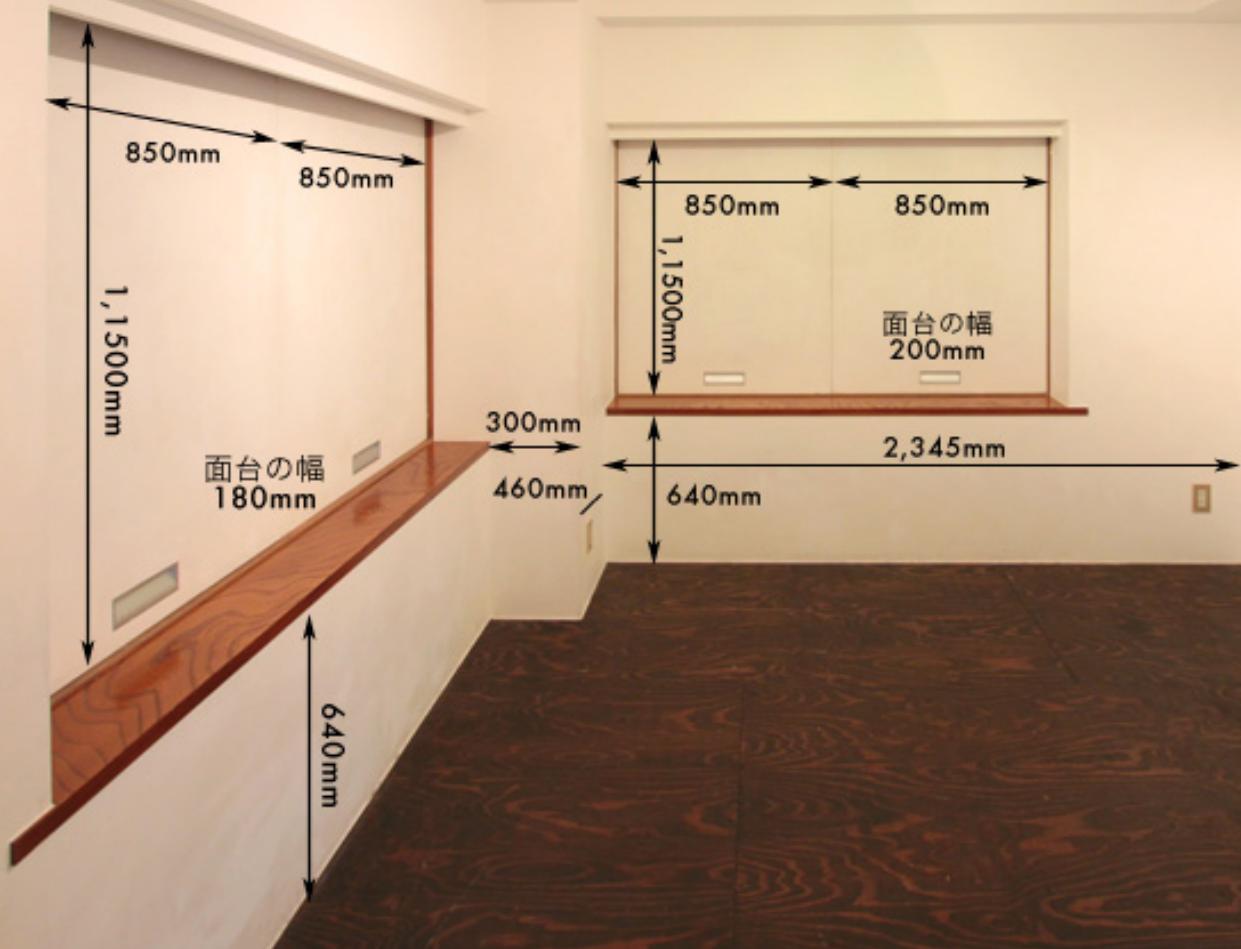

203

2,200mm
2,400mm

203

203

※入口ドアの開口実寸
720mm×1,790mm

3,530mm

1,625mm

1,360mm

2,630mm

3,070mm