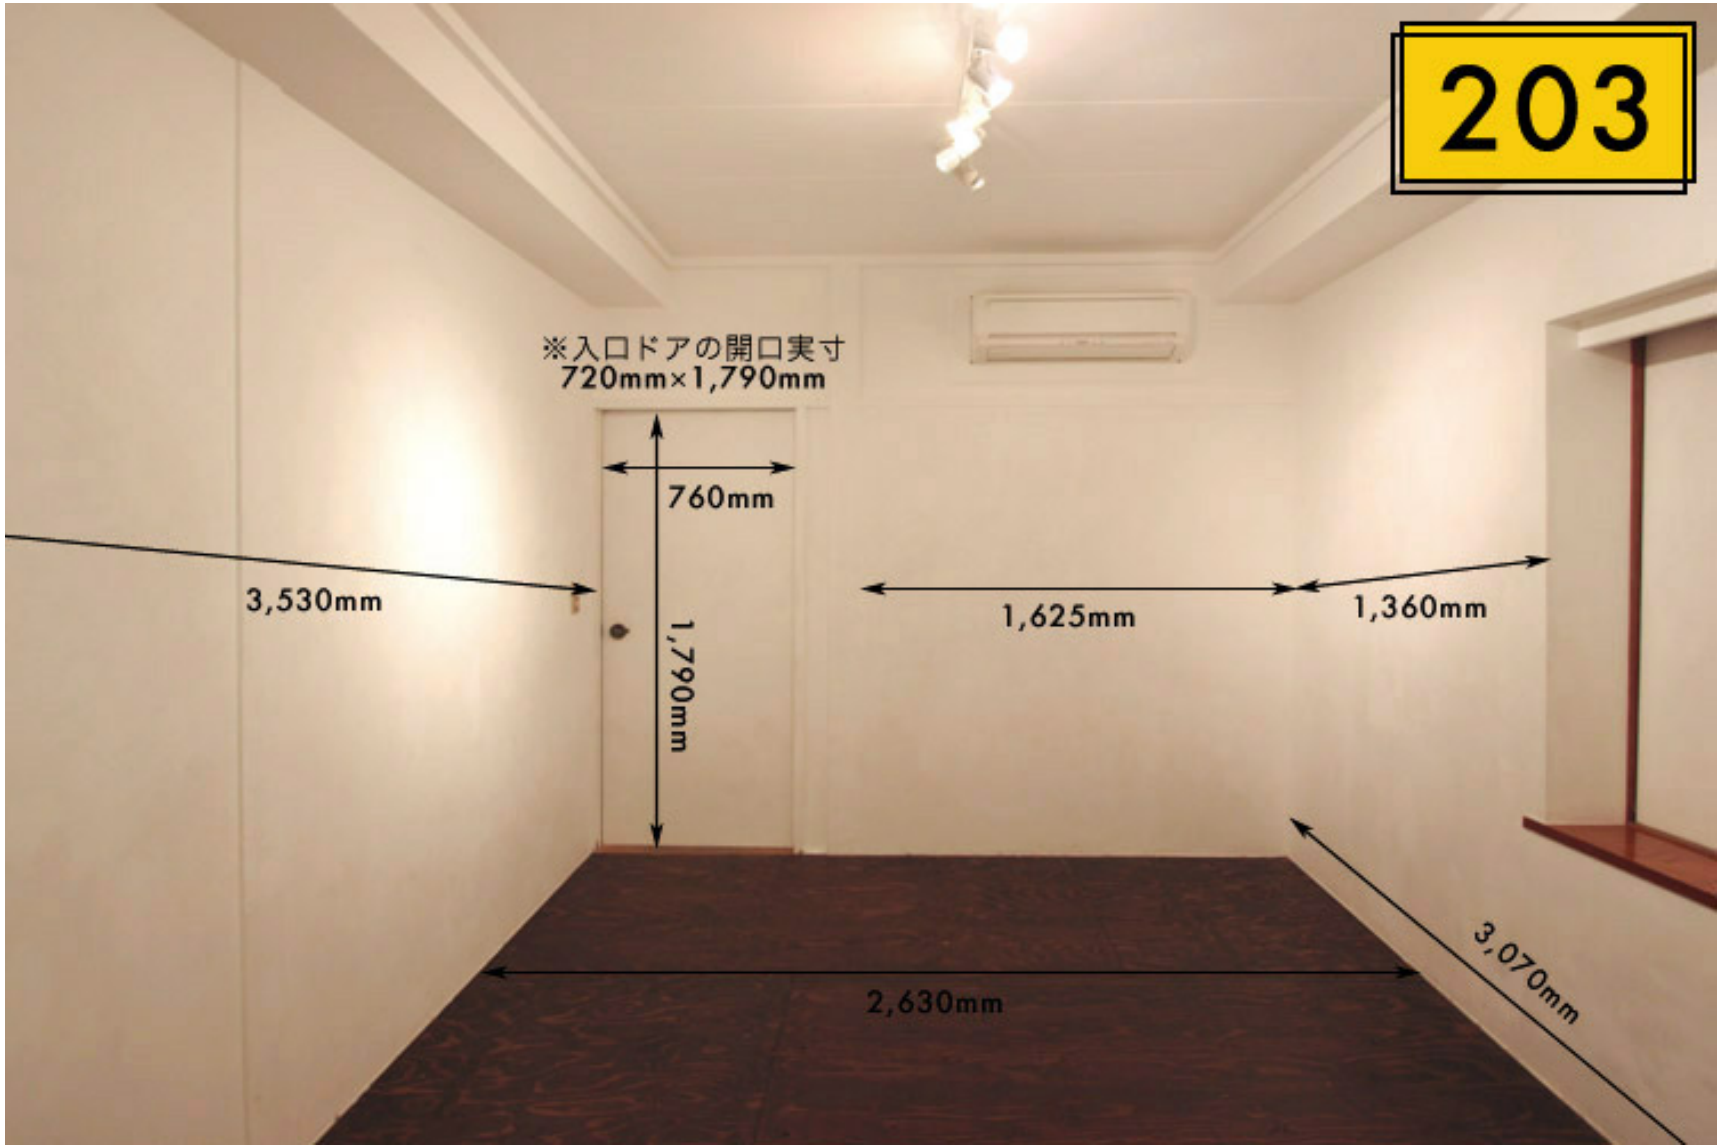

201

202

2720mm

天井から床面

2400mm

梁下から床面

2450mm

エアコンから床面

**203**

2,200mm  
2,400mm

203

203

※入口ドアの開口実寸  
720mm×1,790mm

3,530mm

1,625mm

1,360mm

2,630mm

3,070mm

204

1330mm

2230mm

400mm

160mm

2195mm

2130mm

620mm

1930mm

675mm

1055mm

388mm

417mm

98mm