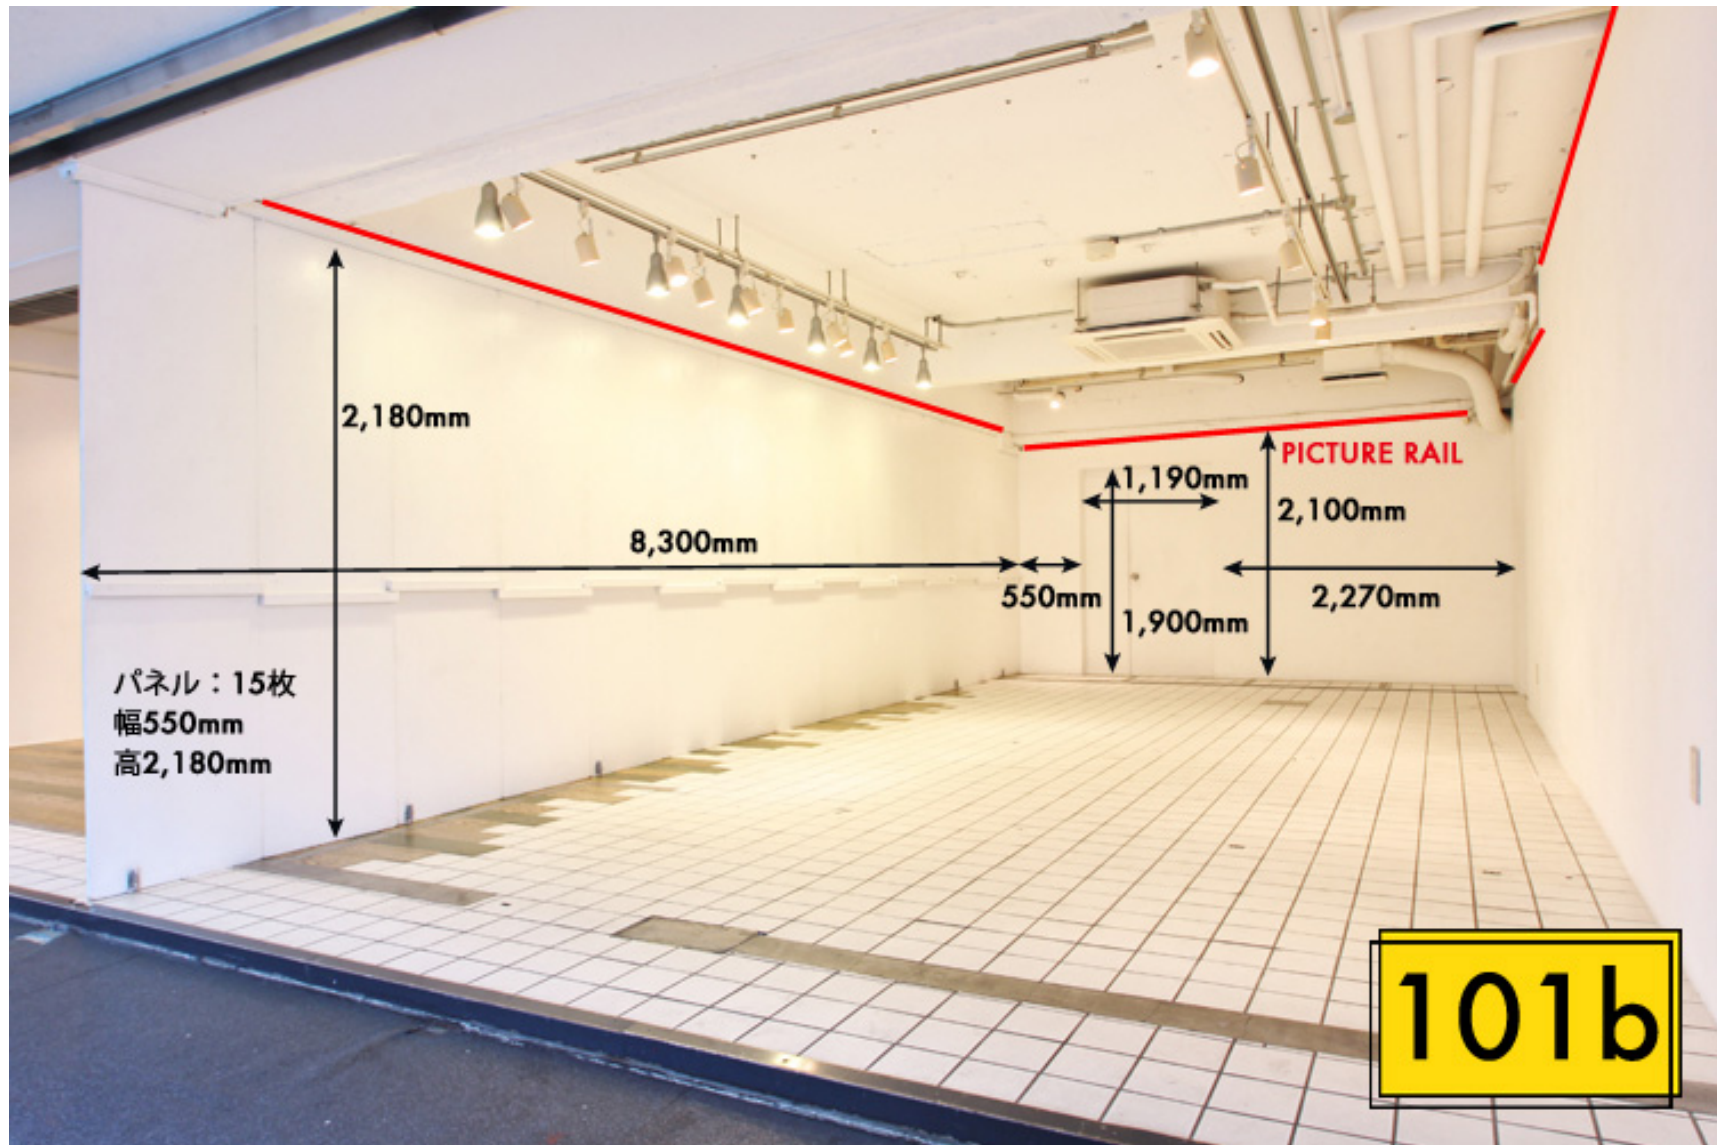

450mm

300mm

パネル：15枚  
幅550mm  
高2,180mm

101a

520mm

650mm

2,220mm

PICTURE RAIL

6,870mm

480mm

2,180mm

8,300mm

パネル: 15枚  
幅550mm  
高2,180mm

1,190mm

550mm

1,900mm