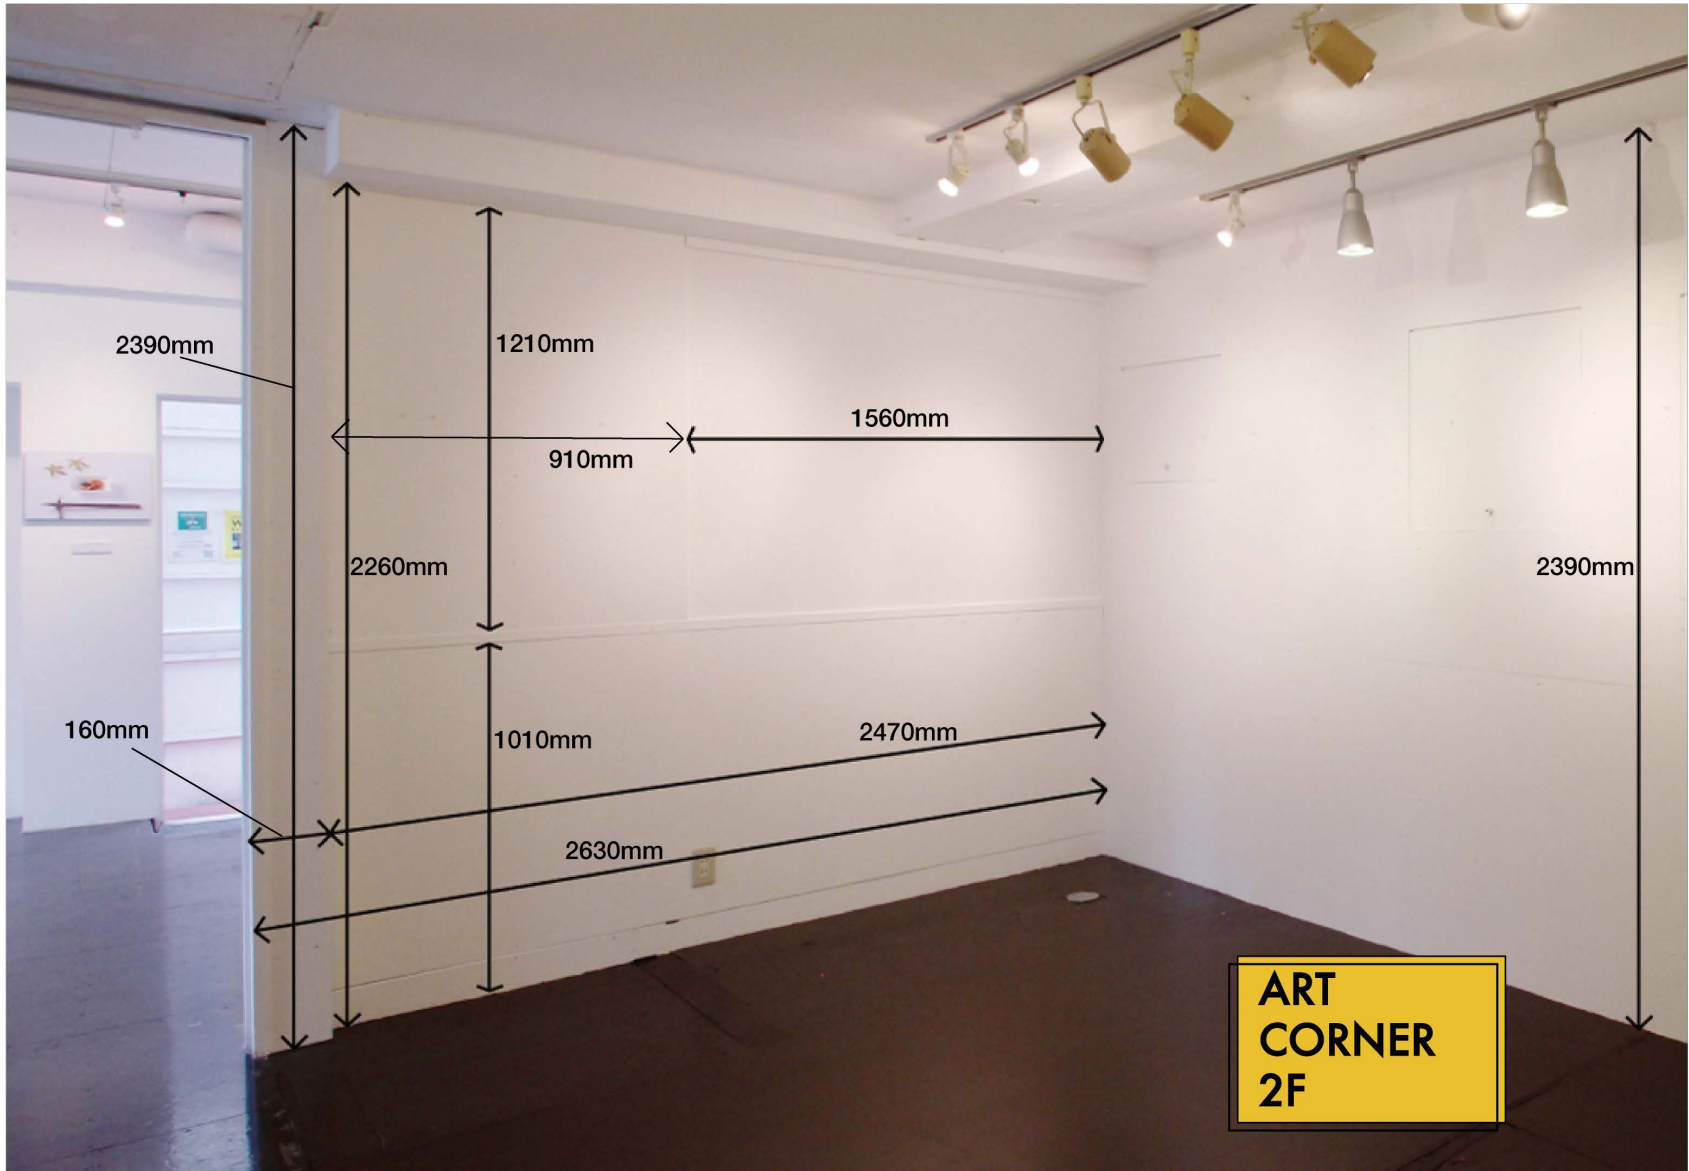

235mm

53mm

800mm

204

204

**ART  
CORNER  
2F**

2390mm

1210mm