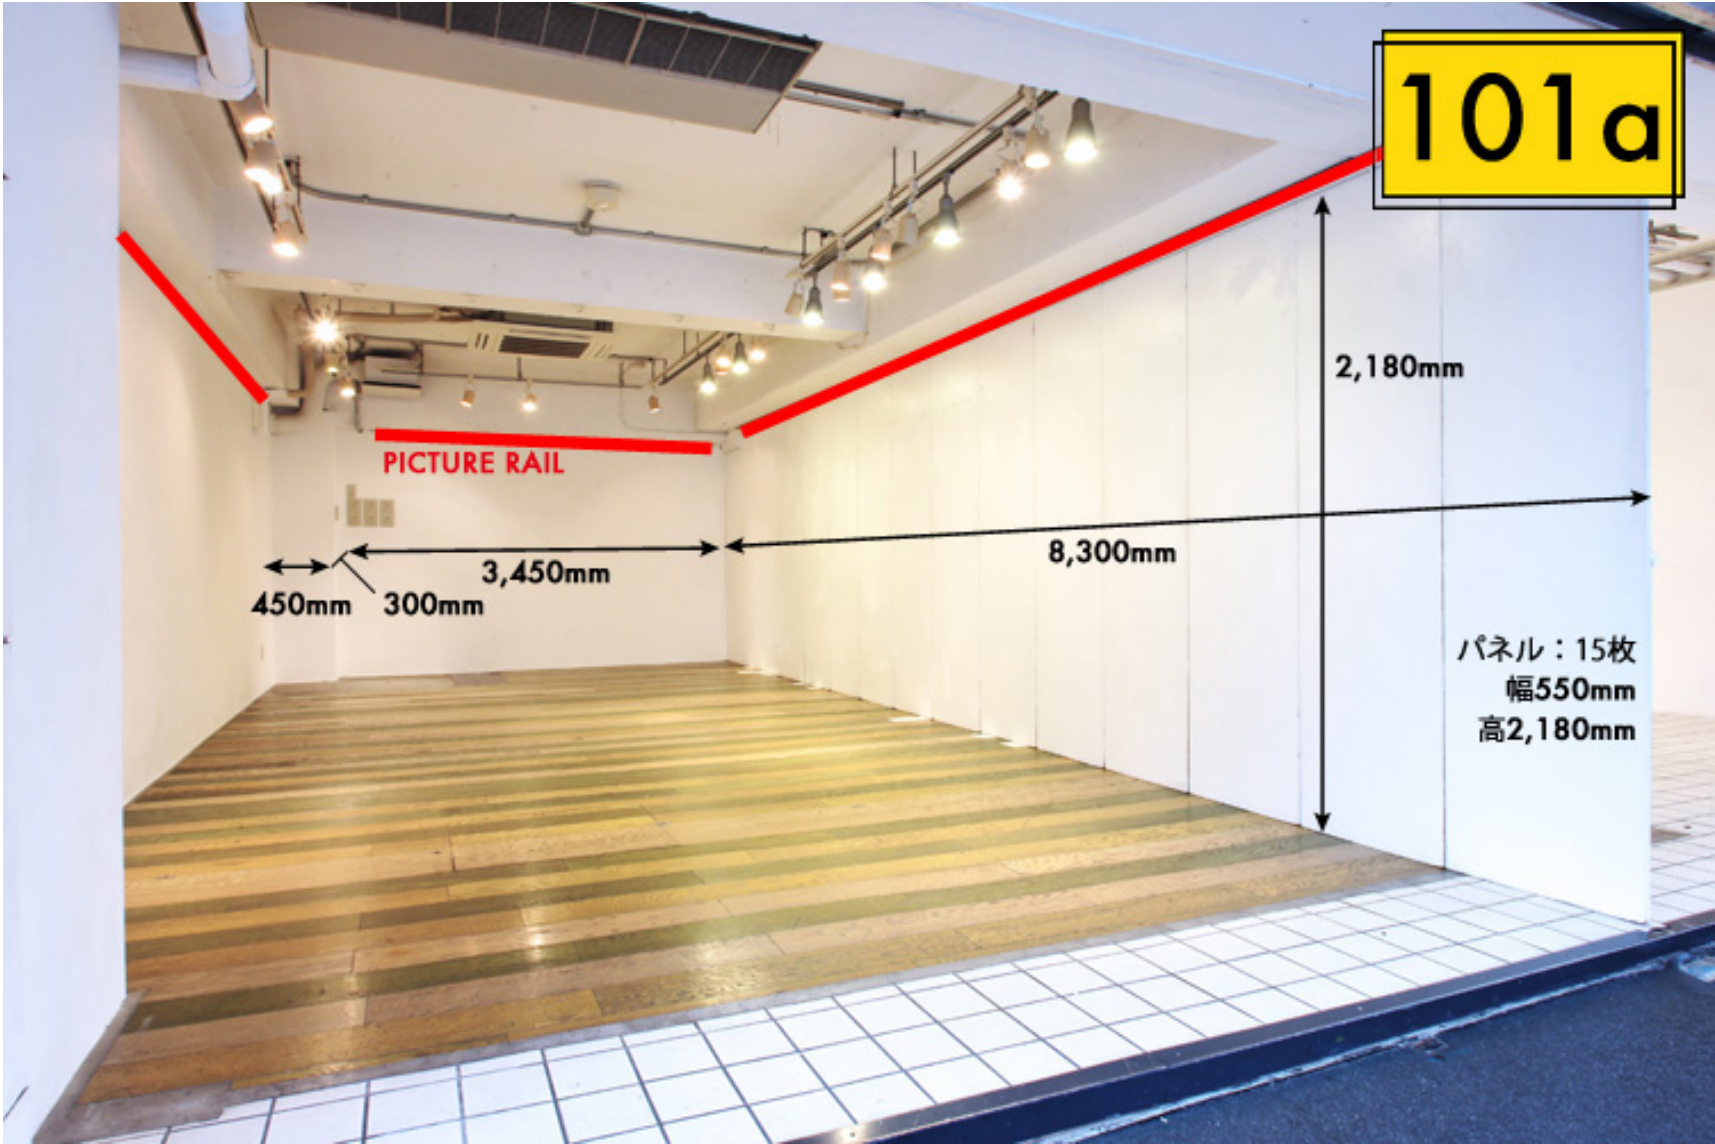

詳しいスペース写真は  
こちらからダウンロード頂けます。

101

PICTURE RAIL

920mm

2,200mm

2,550mm

710mm

1,990mm

6,150mm

520mm

101

101a

PICTURE RAIL

2,180mm

8,300mm

3,450mm

450mm

300mm

パネル：15枚  
幅550mm  
高2,180mm

101a

520mm

650mm

2,220mm

PICTURE RAIL

6,870mm

480mm

2,180mm

8,300mm

パネル: 15枚  
幅550mm  
高2,180mm

1,190mm

550mm

1,900mm