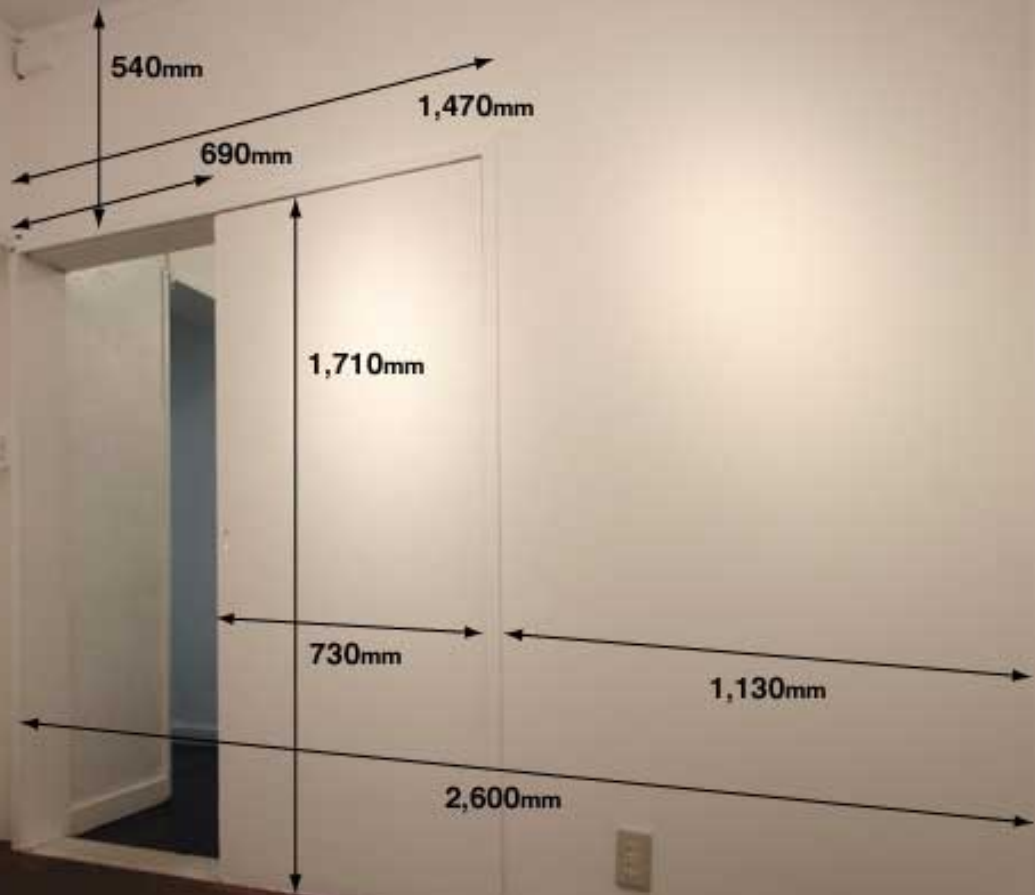

2500mm

740mm

1930mm

1820mm

2740mm

910mm

2900mm

240mm

**304**

2,070mm

2,400mm

2,220mm

304

304

※入口ドアの開口実寸  
700mm×1,800mm

780mm

1,795mm

1,720mm

1,800mm

3,530mm

2,640mm

1-A

**1-A**

2,320mm

2,430mm

**1-A**

1-A

**1-B**

600mm

1,660mm

820mm

1,720mm