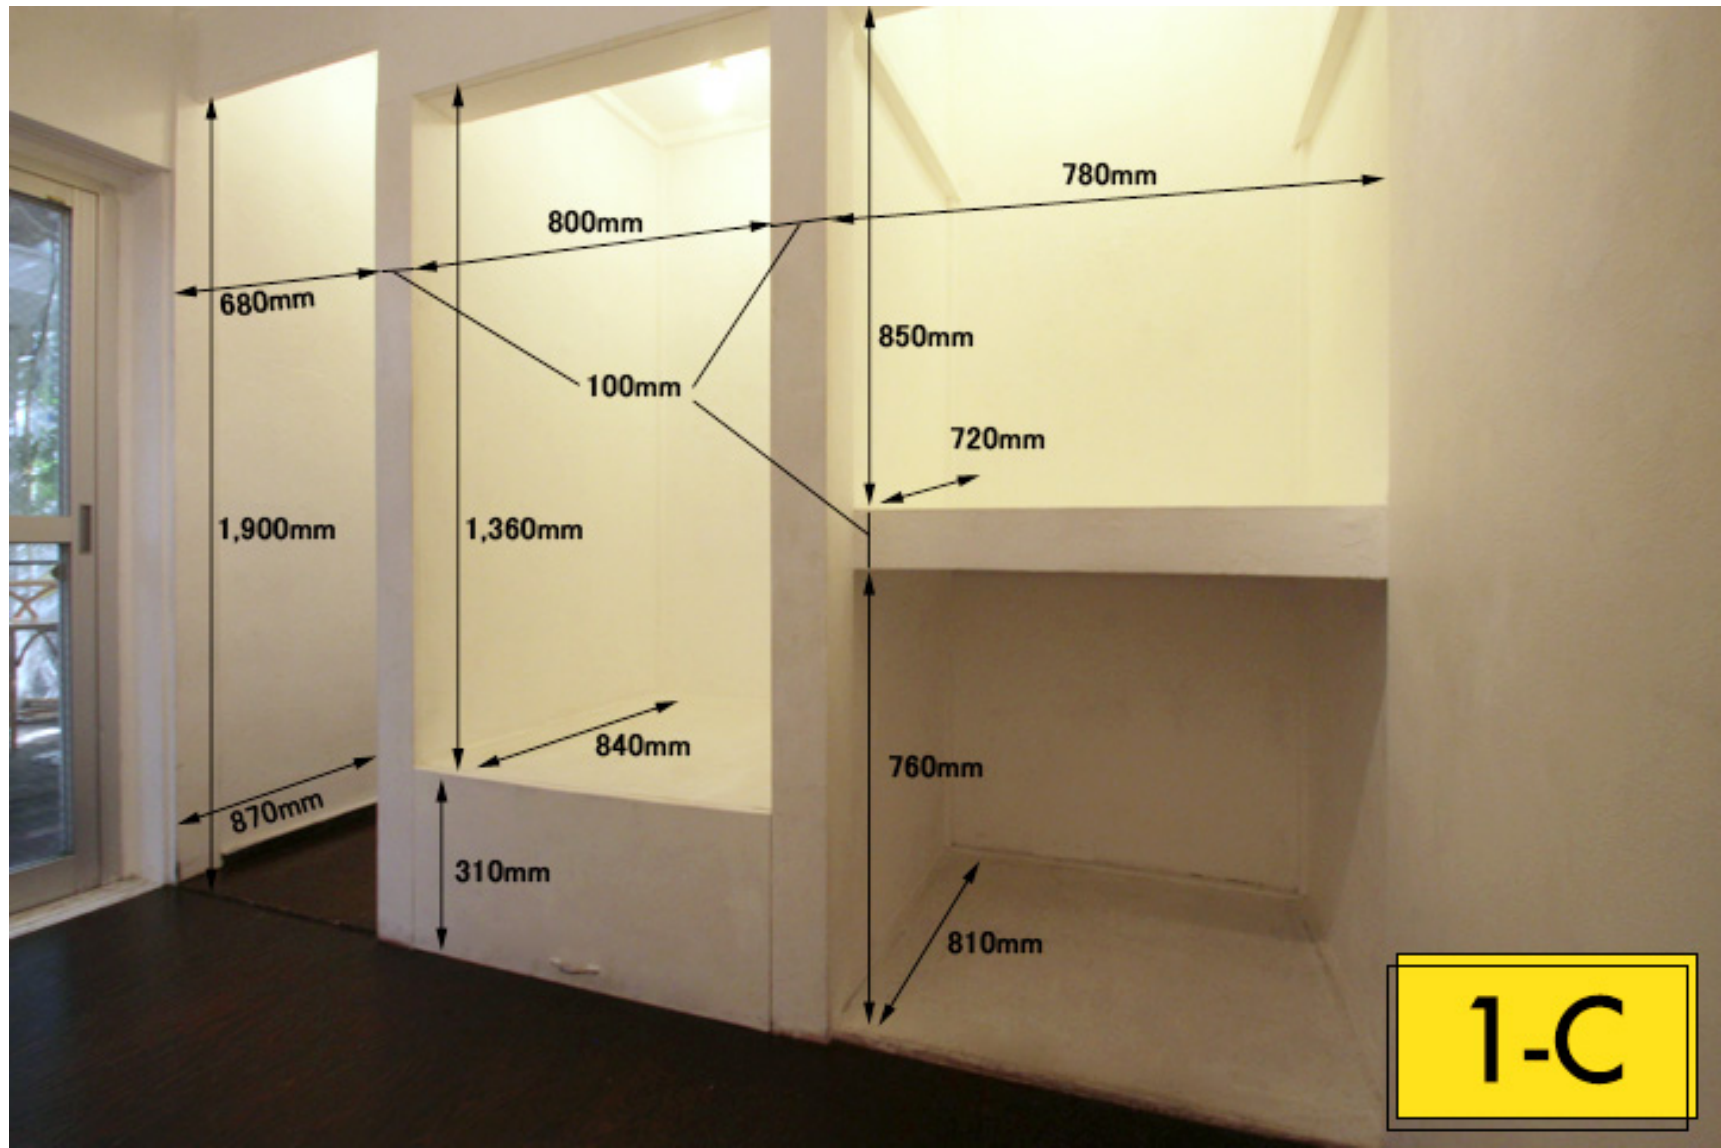

2840mm

ダクトから床面

2480mm

800mm

1160mm

3200mm

2130mm

830mm

**304**

2,070mm

2,400mm

2,220mm

304

304

※入口ドアの開口実寸  
700mm×1,800mm

780mm

**1-B**

2,340mm

3,270mm

1-C

1,660mm

1,720mm

1-C

1-C

1,660mm

2,670mm

770mm

730mm

2,330mm

1-D

1-D

3,430mm