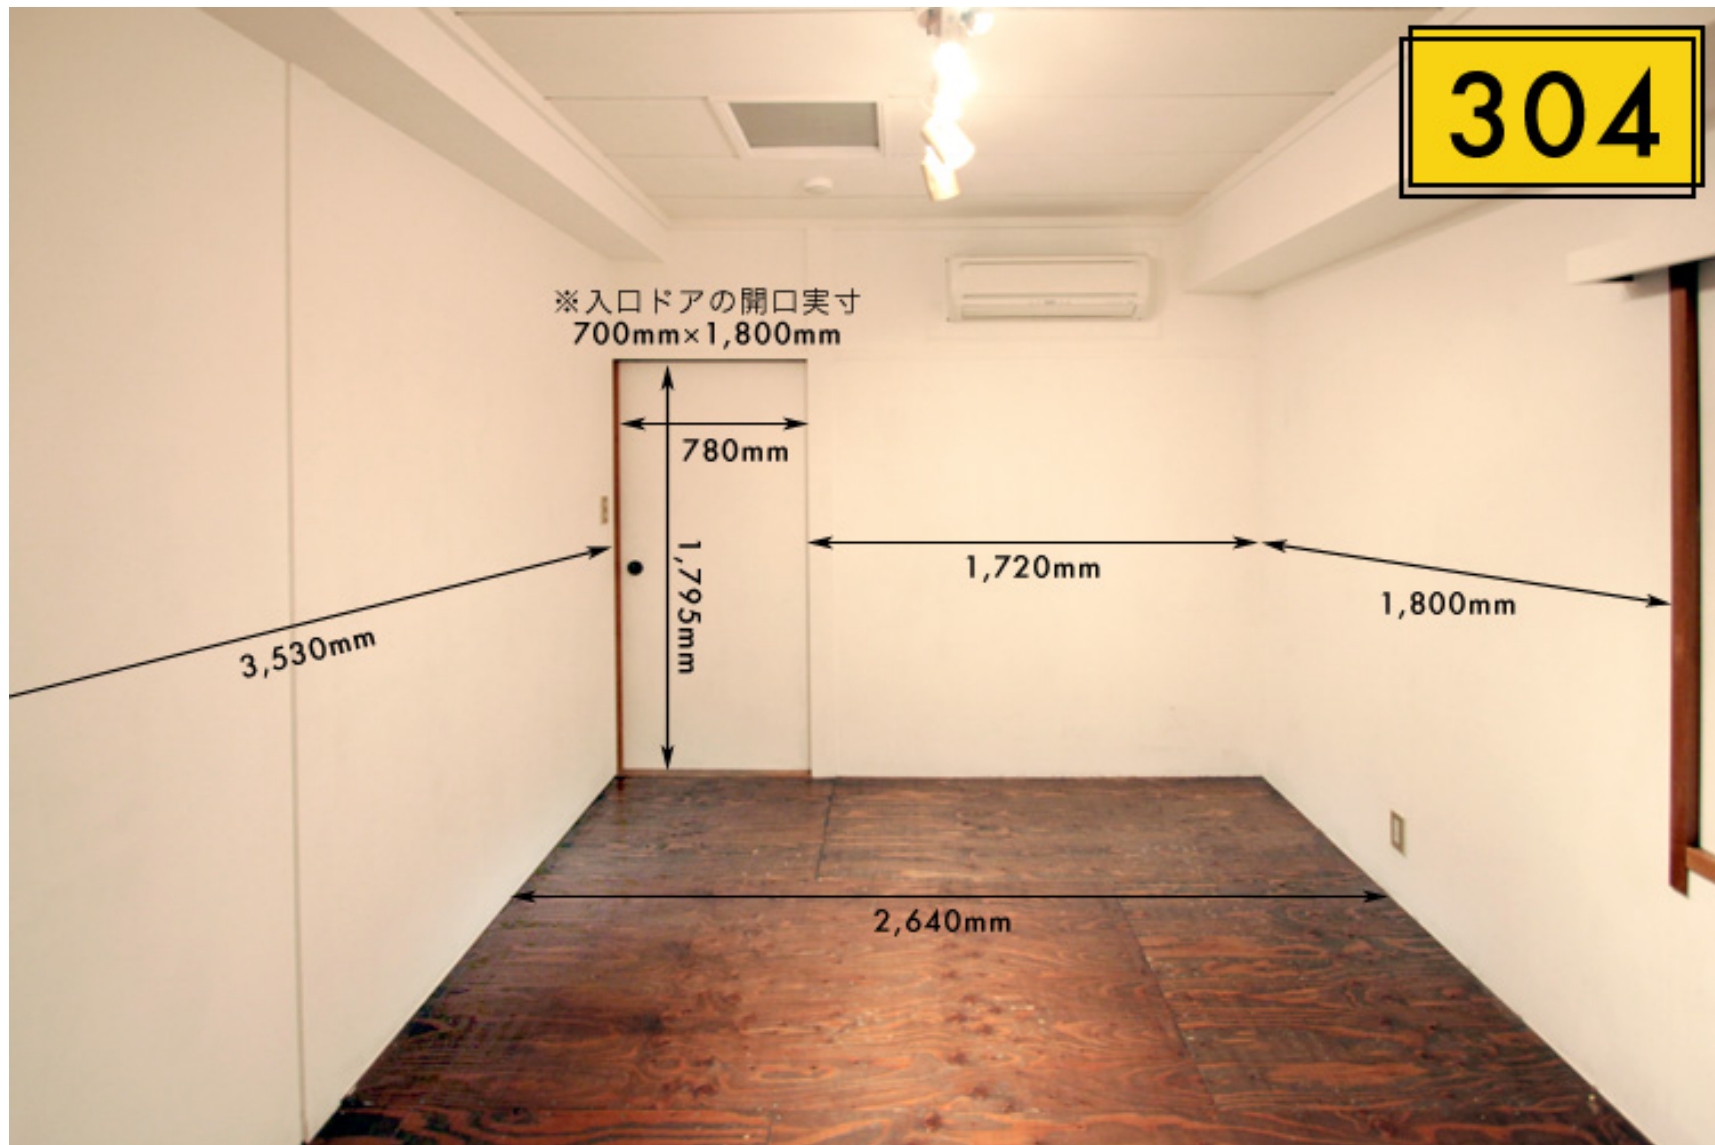

2500mm

740mm

1930mm

1820mm

2740mm

910mm

2900mm

240mm

**304**

2,070mm

2,400mm

2,220mm

304

304

※入口ドアの開口実寸  
700mm×1,800mm

780mm

1,795mm

1,720mm

1,800mm

3,530mm

2,640mm

1-A

**1-A**

2,320mm

2,430mm

**1-A**

1-A

**1-B**

600mm

1,660mm

820mm

1,720mm