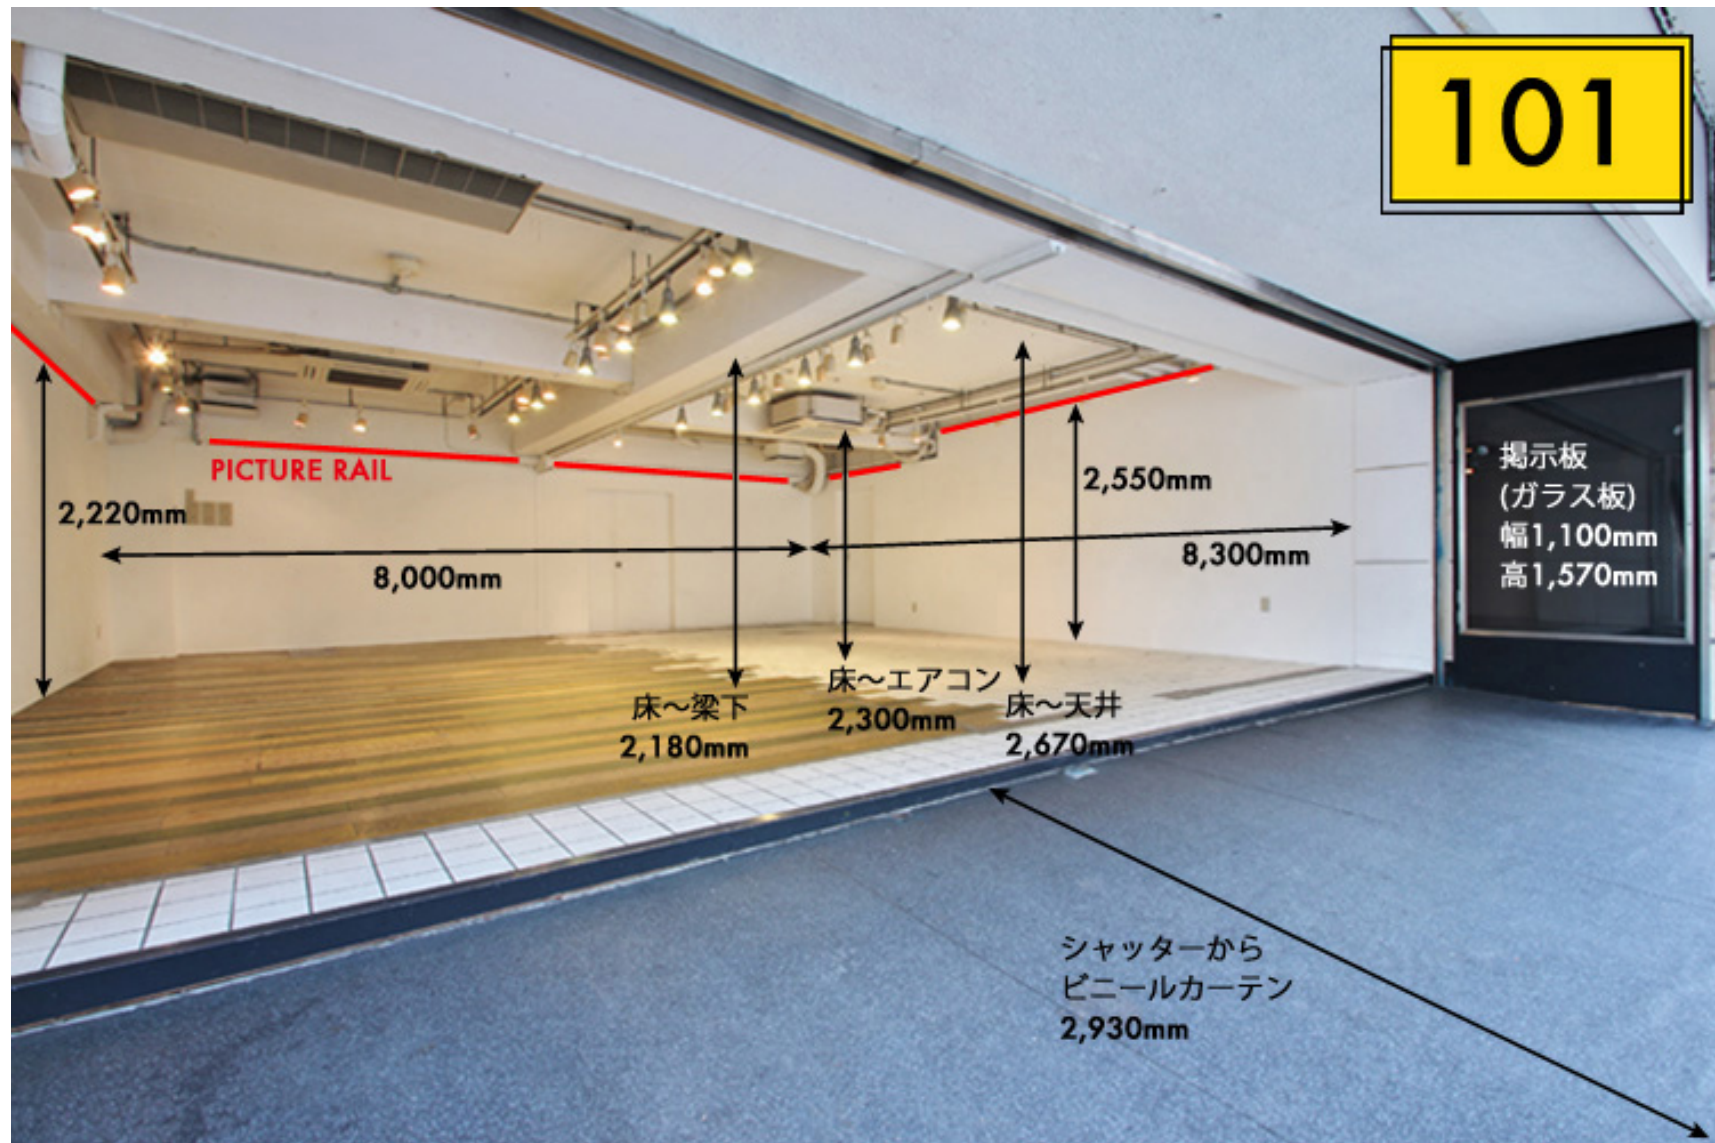

詳しいスペース写真は  
こちらからダウンロード頂けます。

101

PICTURE RAIL

920mm

2,200mm

2,550mm

710mm

1,990mm