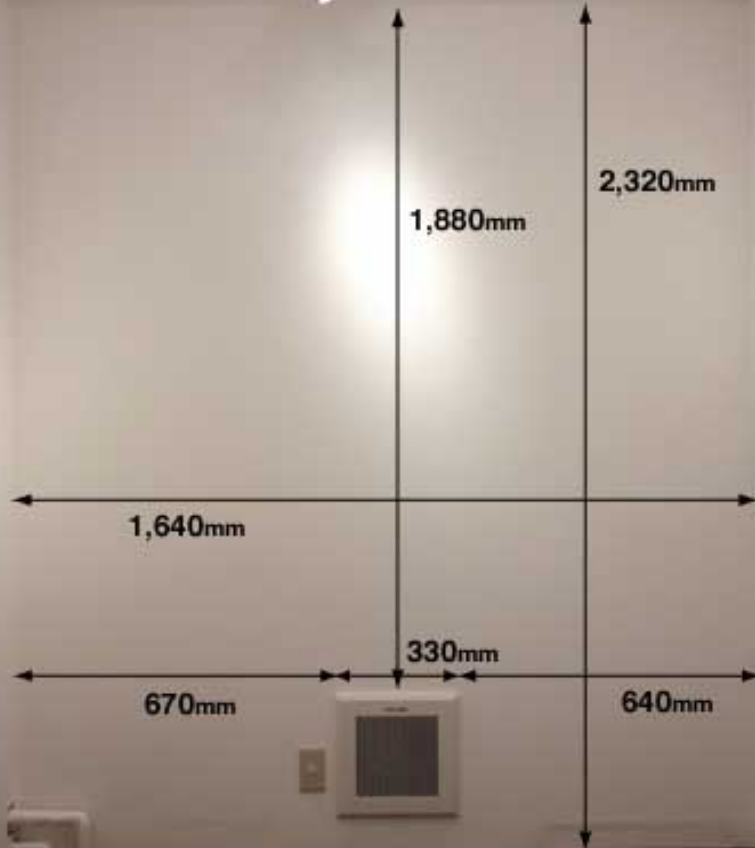

2500mm

740mm

1930mm

1820mm

2740mm

910mm

2900mm

240mm

**304**

2,070mm

2,400mm

2,220mm

304

304

※入口ドアの開口実寸  
700mm×1,800mm

780mm

1,795mm

1,720mm

1,800mm

3,530mm

2,640mm

1-A

**1-A**

2,320mm

2,430mm

**1-A**

1-A

**1-B**

600mm

1,660mm

820mm

1,720mm