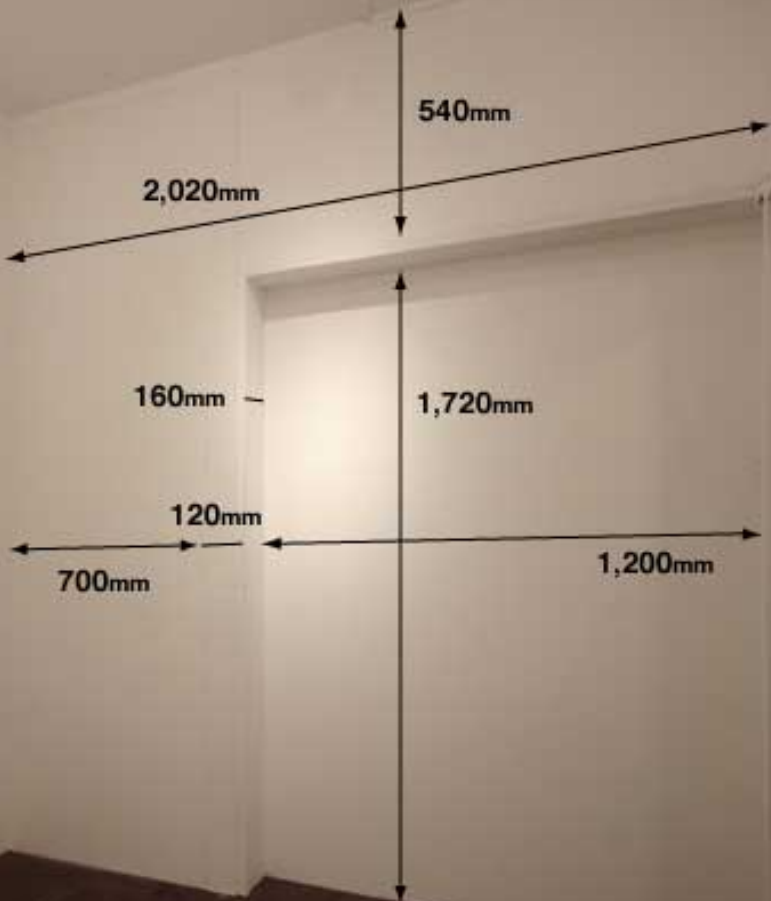

2500mm

740mm

1930mm

1820mm

2740mm

910mm

2900mm

240mm

**304**

2,070mm

2,400mm

2,220mm

304

304

※入口ドアの開口実寸  
700mm×1,800mm

780mm

1,795mm

1,720mm

1,800mm

3,530mm

2,640mm

1-A

**1-A**

2,320mm

2,430mm

**1-A**

1-A

**1-B**

600mm

1,660mm

820mm

1,720mm