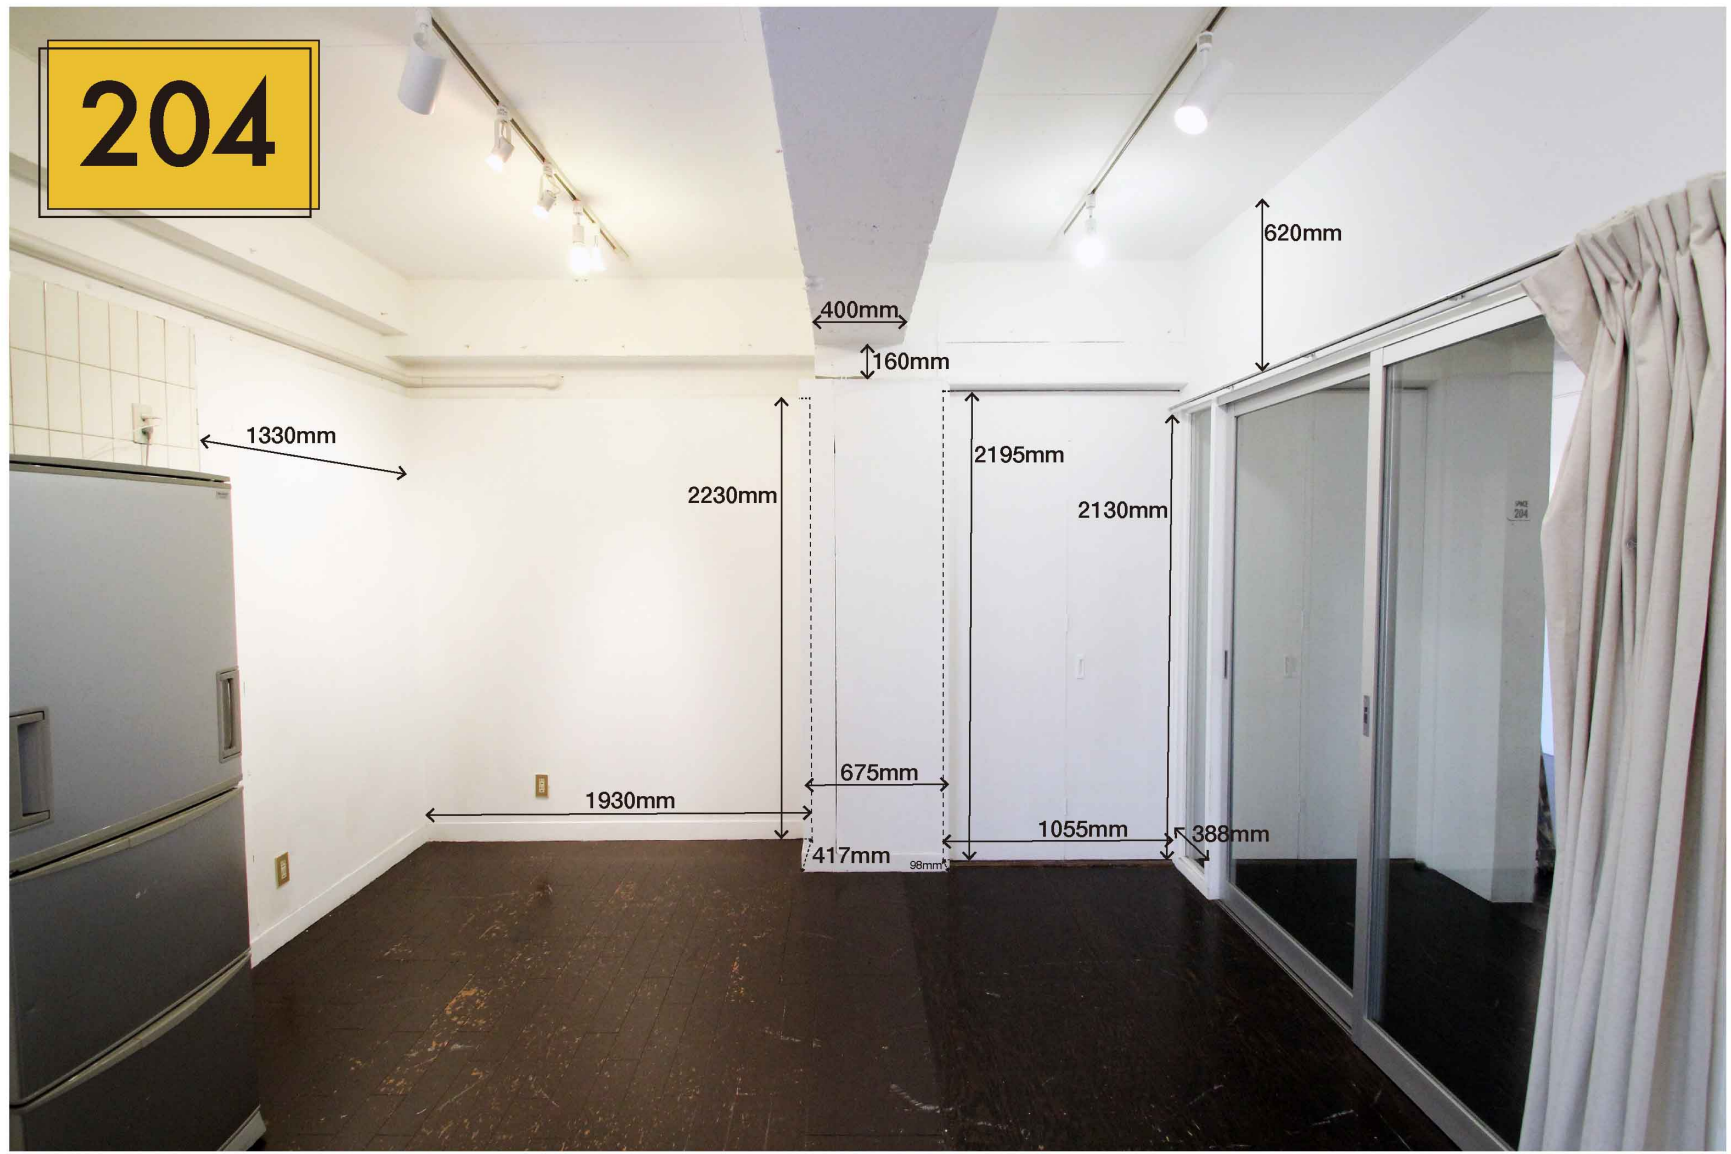

201

202

2720mm

天井から床面

2400mm

梁下から床面

2450mm

エアコンから床面

**203**

2,200mm  
2,400mm

203

203

※入口ドアの開口実寸  
720mm×1,790mm

3,530mm

1,625mm

1,360mm

2,630mm

3,070mm

204

1330mm

2230mm

400mm

160mm

2195mm