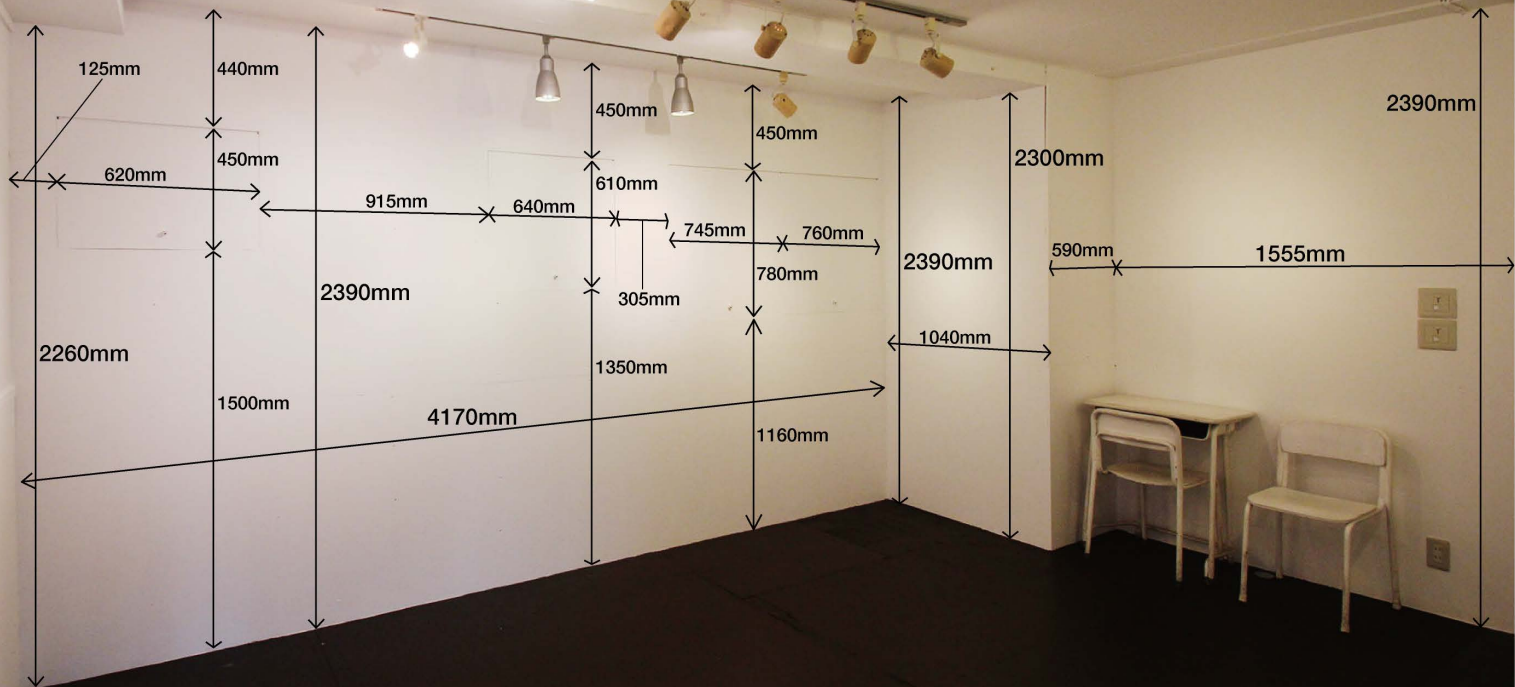

2130mm

620mm

1930mm

675mm

1055mm

388mm

417mm

98mm

204

2750mm

550mm

360mm

715mm

600mm

冷蔵庫外寸  
W : 600mm  
H : 1685mm  
D : 640mm

1310mm

235mm

53mm

800mm

204

204

**ART  
CORNER  
2F**

2390mm

1210mm

1560mm

910mm

2260mm

2390mm

160mm

1010mm

2470mm

2630mm