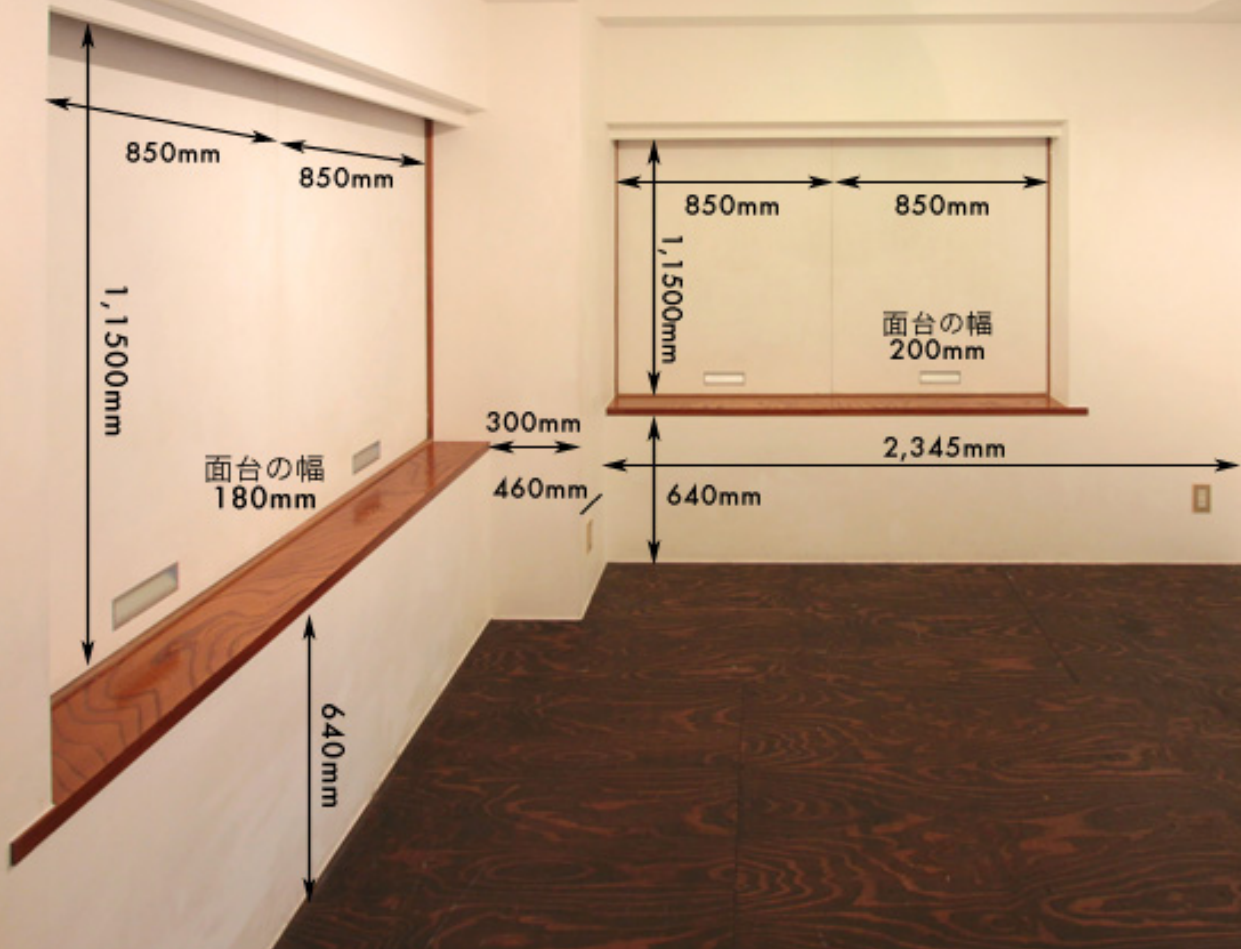

201

202

2720mm

天井から床面

2400mm

梁下から床面

2450mm

エアコンから床面

**203**

2,200mm  
2,400mm

203

203

※入口ドアの開口実寸  
720mm×1,790mm

3,530mm

1,625mm

1,360mm